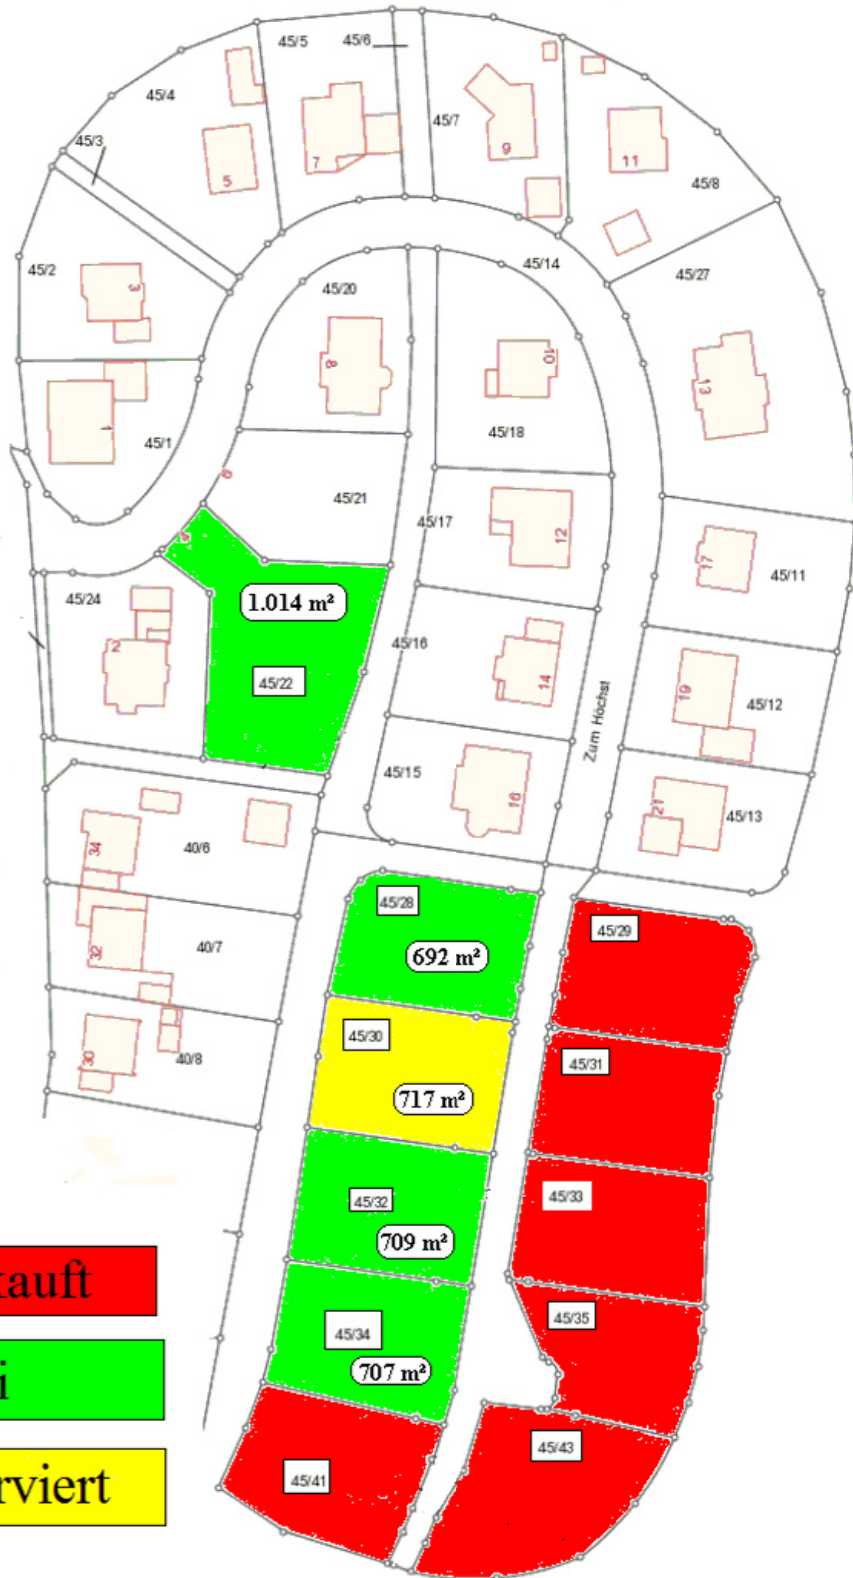

# Baustellenübersicht des Neubaugebietes in Farschweiler

## "Unter'm Wehlenkopf,, I. und II. Bauabschnitt

Rot = Verkauft

Grün = Frei

Gelb = reserviert

**Stand: 20.05.2015**